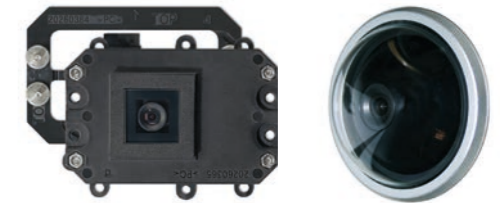

Bij audiosystemen wordt een inbouw deurluid-spreker uit de serie TCU van TCS op locatie eenvoudig in de aanwezige adapter achter de RENZ spreekplaat geïntegreerd.