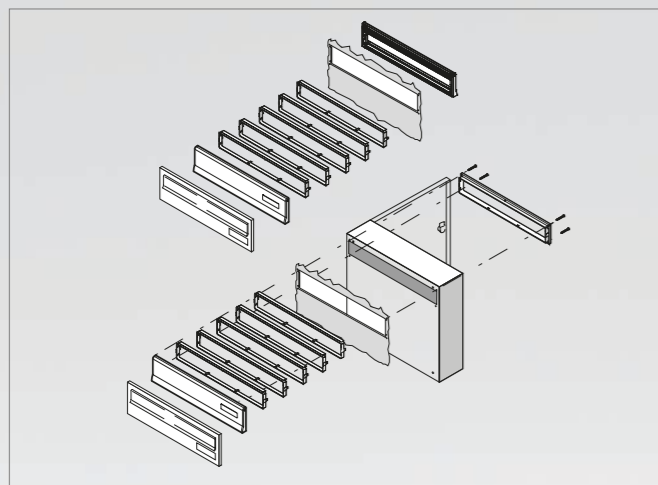

Individualisering

INWERPKLEPPEN VOOR MONTAGE NAAST EEN DEUR

CLASSIC

Inwerkpleppen met of zonder naam-bordje, toepasbaar als binnen- of buitenklep, van binnen vastgeschroefd dus ongewenst losschroeven van buitenaf is niet mogelijk. Montage van de enkele inwerkplep met een doorwerphals-set. Hiermee ontstaat een flexibel systeem voor gangbare materiaaldikten. De brievenbus wordt bevestigd met het afdekraam.