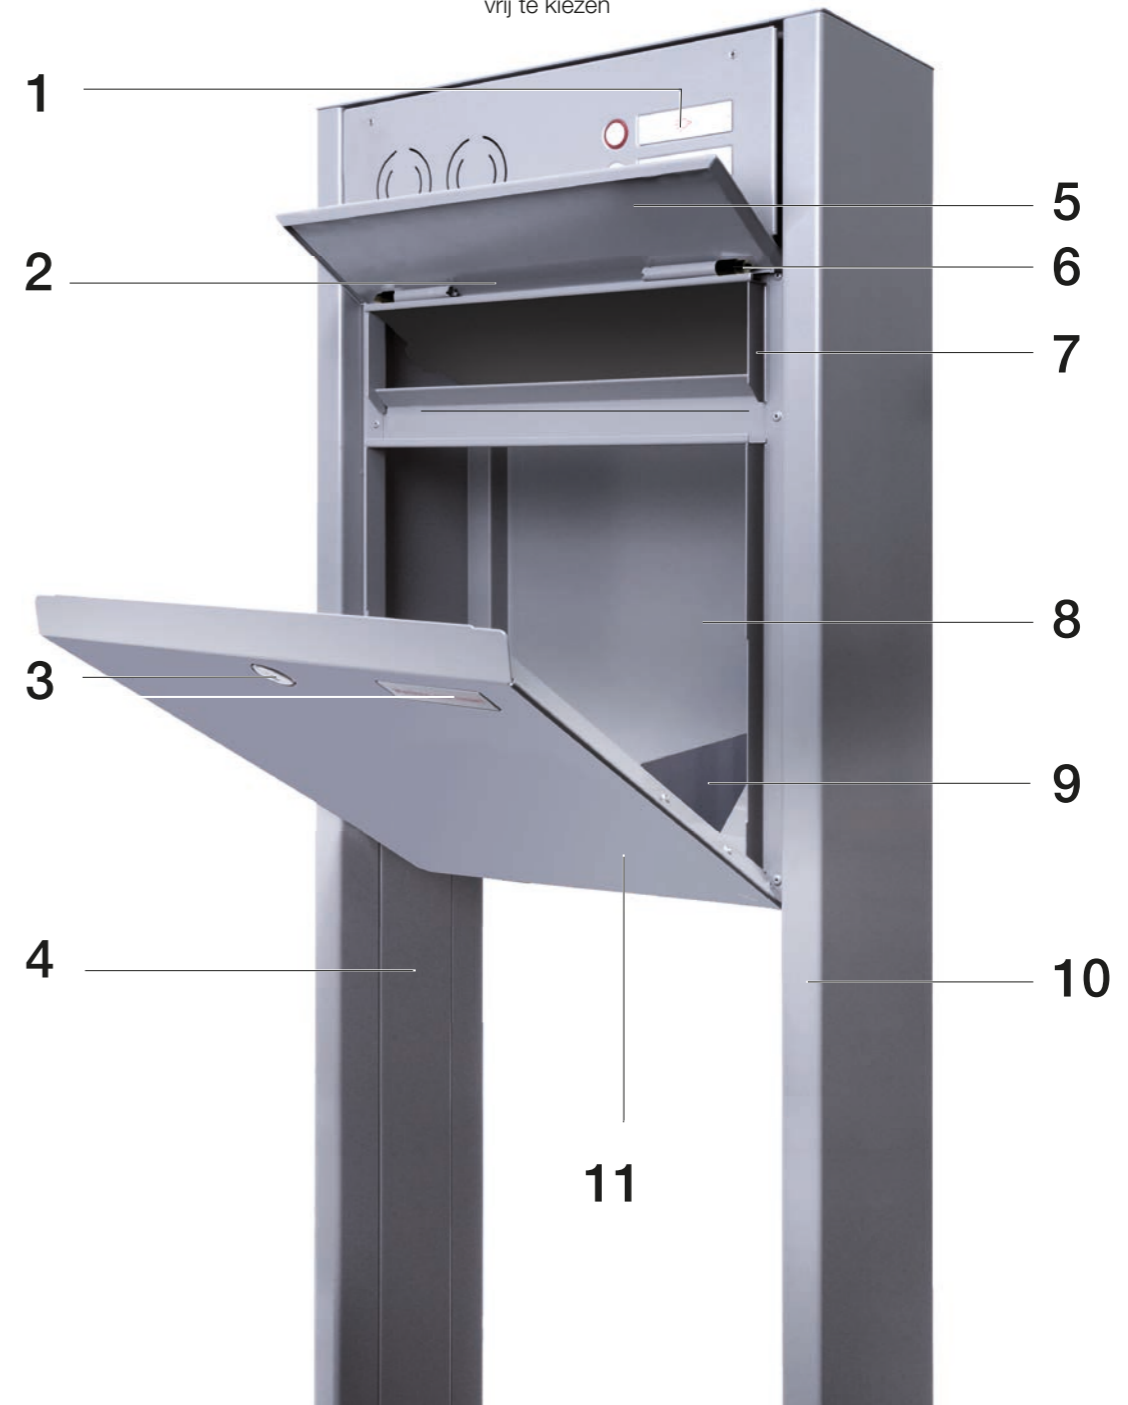

Goed doordachte technische details: RENZ PLAN:

1. Standaard, vlaksluitende integratie van RSA2 en RSA2-compact (zie pag. 74)
2. Glijplaat en gekartelde beveiliging tegen uitnemen beschermen tegen ongewenste toegang
3. Vlaksluitend geïntegreerd cilinderslot met afdekking van RVS en stofkap, standaard RSA2 naamplaatje van aluminium of RVS-V4A
4. Afsluitbare standaard en afgedekte schroef voor bevestiging in de vloer
5. De softclose inwerpklep opent 135 graden voor optimale opname van volumineuze poststukken
6. Een extra brede watergoot voert water af, bij het openen van de klep wordt het aanhechtende water in de watergoot geleid
7. Verstelbaar inwerpsysteem (DIN-inworp of inworpblokkering "oud-en-nieuw" positie)
8. Grotere diepte van de kast voor groot volume van de post
9. De solide openingsbegrenzer maakt eenvoudig en veilig uitnemen van de post mogelijk
10. Geoptimaliseerde kabeltoevoer bij vrijstaande units
11. Deuraanslag onder (kanteldeur) of aan de zijkant (draaideur) zonder meerprijs vrij te kiezen