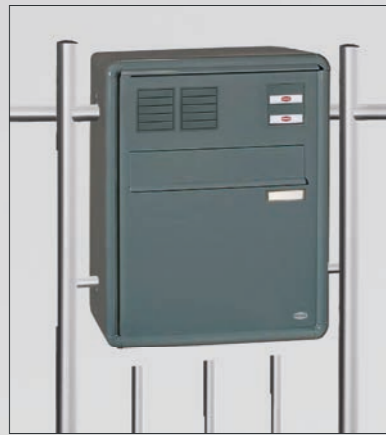

RS2000

EXCLUSIVE

Het vriendelijke ronde design **RS2000** is zeer stabiel. De post wordt aan de voorkant ingeworpen en aan de achterkant uitgenomen. Het robuuste rondomlopende aluminiumprofiel is leverbaar met gekleurde poedercoating of geanodiseerd. Indien gewenst is er ook een regenafwijzer leverbaar.

Overzicht productkenmerken:

- + Dankzij geïntegreerde regen afwijzer aan beide kanten perfecte bescherming tegen water
- + Bijzondere uitstraling door hoekig design

QUADRA

EXCLUSIVE